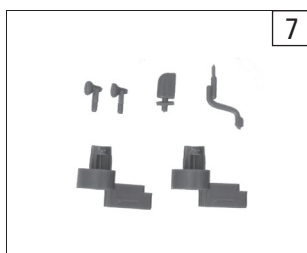

52583		Strassenbahn Wien	=	
Pos. Nr. Pos.no.	Beschreibung Description	Art.-Nr. Art.no.	Preisgruppe Price bracket	
1	Ansatzschraube M2x5 Screw M2x5	85669	4	
2	Radkontakt 1 Wheel current contact strip 1	89822	4	
3	Radkontakt 2 Wheel current contact strip 2	89880	4	
4	Radsatz Wheelset	137976	10	
5	Grundplatte B lackiert Frame B rear coated	137978	15	
6	Drehgestellrahmen Bogie frame	137971	10	
7	Zurüstbeutel Bag with accessories	137983	10	
8	Gehäuse B kompl. Nr. 4626 Body B completely no. 4626	137982	30	
9	Achslagersatz Part set axle bearing	137974	9	
10	Gelenk + Verkleidung Joint + lining	137975	23	
11	Heckfenster Window rear	120784	7	
12	Fenster B Window B	101017	10	
13	Puffer klein Buffer little	100634	3