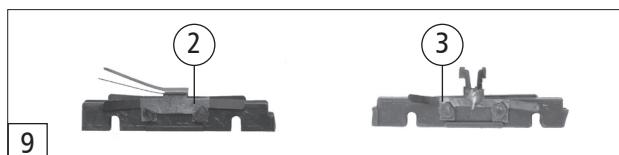

52583		Strassenbahn Wien	=	
Pos. Nr. Pos.no.	Beschreibung Description	Art.-Nr. Art.no.	Preisgruppe Price bracket	
1	Ansatzschraube M2x5 Screw M2x5	85669	4	
2	Radkontakt 1 Wheel current contact strip 1	89822	4	
3	Radkontakt 2 Wheel current contact strip 2	89880	4	
4	Radsatz Wheelset	137976	10	
5	Grundplatte B lackiert Frame B rear coated	137978	15	
6	Drehgestellrahmen Bogie frame	137971	10	
7	Zurüstbeutel Bag with accessories	137983	10	
8	Gehäuse B kompl. Nr. 4626 Body B completely no. 4626	137982	30	
9	Achslagersatz Part set axle bearing	137974	9	
10	Gelenk + Verkleidung Joint + lining	137975	23	
11	Heckfenster Window rear	120784	7	
12	Fenster B Window B	101017	10	
13	Puffer klein Buffer little	100634	3