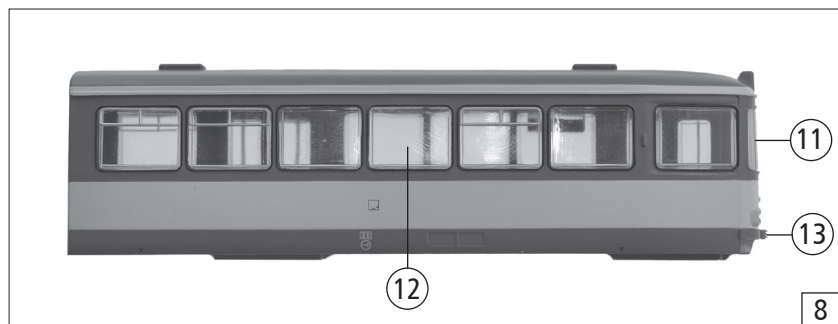

52583		Strassenbahn Wien	=	
Pos. Nr. Pos.no.	Beschreibung Description	Art.-Nr. Art.no.	Preisgruppe Price bracket	
1	Ansatzschraube M2x5 Screw M2x5	85669	4	
2	Radkontakt 1 Wheel current contact strip 1	89822	4	
3	Radkontakt 2 Wheel current contact strip 2	89880	4	
4	Radsatz Wheelset	137976	10	
5	Grundplatte B lackiert Frame B rear coated	137978	15	
6	Drehgestellrahmen Bogie frame	137971	10	
7	Zurüstbeutel Bag with accessories	137983	10	
8	Gehäuse B kompl. Nr. 4626 Body B completely no. 4626	137982	30	
9	Achslagersatz Part set axle bearing	137974	9	
10	Gelenk + Verkleidung Joint + lining	137975	23	
11	Heckfenster Window rear	120784	7	
12	Fenster B Window B	101017	10	
13	Puffer klein Buffer little	100634	3